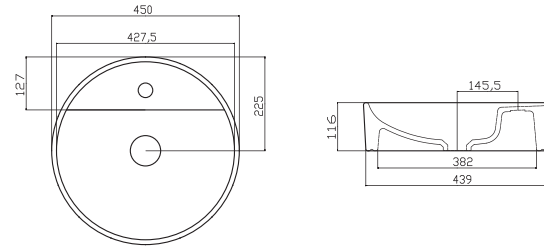

NO28MUL01
NOVA 42x42 cm KARE MOBİLYA ÜSTÜ
LAVABO-BATARYA DELİKLİ

NO28MUL01
NOVA BOWL (42x42)

Mobilya Üstü Lavabolar / Top Counter Bowls

NO27MUL00
NOVA ÇAP 45 cm MOBİLYA ÜSTÜ
LAVABO-BATARYA DELİKSİZ

NO27MUL00
NOVA BOWL (Ø45 cm)