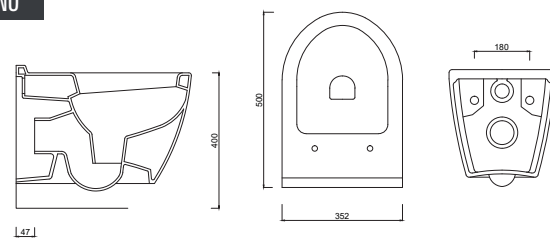

GÜRAL
RIMLESS

Duvara Asma Klozetler / Wall Hung Closets

UNO

GÜRAL RIMLESS

UN40DAK00
UNO (49 cm) RIMLESS DUVARA
ASMA KLOZET

UN41DAK00
UNO (49 cm) RIMLESS WALL
HUNG CLOSET

UNO

UN60DAK00
UNO DUVARA ASMA KLOZET