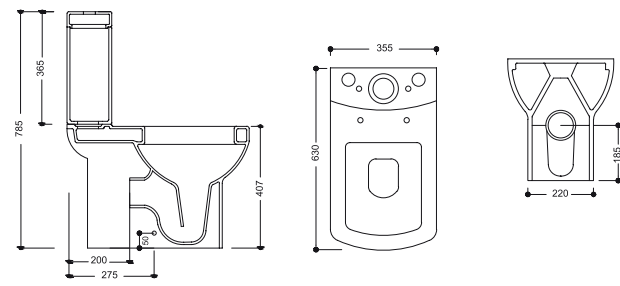

NE03KLZ00
NERO DUVARA YARIM DAYALI KLOZET

NE01RZV
REZERVUAR

NE04KLZ00
NERO SEMI BACK TO WALL CLOSET

NE01RZV
CISTERN

NE05KLZ00
NERO DUVARA DAYALI KLOZET

NE01RZV
REZERVUAR

NE00KRK48
KLOZET + REZERVUAR

NE06KLZ00
NERO UNIVERSAL BACK TO WALL CLOSET

NE01RZV
CISTERN