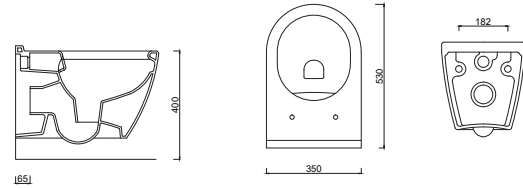

Rimless

KANALSIZ YAPISIYLA KUSURSUZ HİJYEN

RIMLESS TECHNOLOGY
That Provides Full Toilet Hygiene

Özel yıkama sistemiyle
homojen su dağılımı

With special flusing
system homogenous
water distribution

Kolay temizlenen
pürüzsüz yüzeyiyle
kusursuz hijyen

Strict hygiene with easy
to clean smooth surface

Kanalları yok eden
mükemmel hazne
tasarımı

Perfect bowl design
removed the channels

Güral Vit yeni Güral Rimless serisi klozetleri ile banyoda kuralları sonsuza dek değiştiriyor. Güral Rimless serisinde yer alan klozetlerde temizliği sorun haline getiren kanallar ortadan kalkıyor, mükemmel tasarımlar banyolara taşıyor.

Güral Vit's new Güral Rimless series toilets are to revolutionize the bathrooms for ever. The rims to make cleaning harder are gone in Güral Rimless series toilets. Instead, perfect designs are brought into your bathrooms.

TEKNOLOJİK TASARIM
GÜRAL
RIMLESS

NO29DAK00 NOVA RIMLESS DUVARA ASMA KLOZET | NO31DAK00 NOVA RIMLESS WALL HUNG CLOSET

UN40DAK00 UNO (49 cm) RIMLESS DUVARA ASMA KLOZET | UN41DAK00 UNO (49 cm) RIMLESS WALL HUNG CLOSET