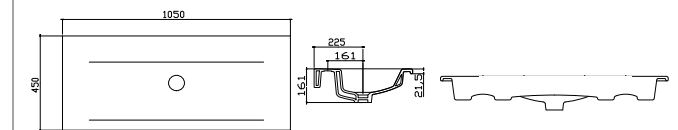

VENUS

VN39ELV01
VENÜS ETAJERLİ LAVABO (45x55) | **VN39ELV01**
VENUS FURNITURE BASIN (45x55)

VENUS

VN40ELV01
VENÜS ETAJERLİ LAVABO (45x65) | **VN40ELV01**
VENUS FURNITURE BASIN (45x65)

VENUS

VN41ELV01
VENÜS ETAJERLİ LAVABO (45x85) | **VN41ELV01**
VENUS FURNITURE BASIN (45x85)