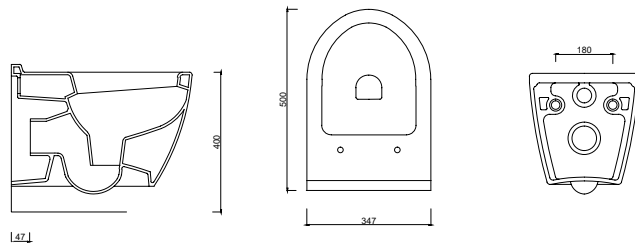

UN03DAK00
UNO DUVARA ASMA KLOZET
(GİZLİ MONTAJ)