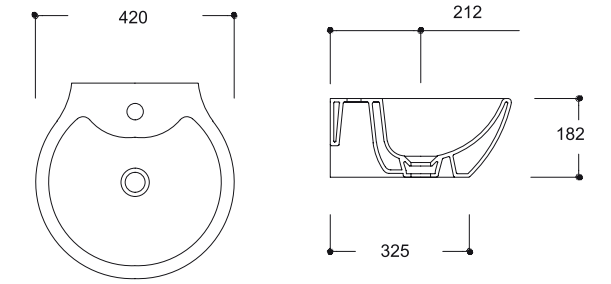

NO27MUL01
NOVA ÇAP 45 cm MOBİLYA ÜSTÜ
LAVABO-BATARYA DELİKLİ

NO27MUL01
NOVA BOWL (Ø45 cm)

TP03MUL00
MOBİLYA ÜSTÜ LAVABO (Ø 42)

TP03MUL00
BOWL (Ø 42)

Mobilya Üstü Lavabolar / Top Counter Bowls

TP03MUL01
MOBİLYA ÜSTÜ LAVABO (Ø 42)
ARMATÜR DELİKLİ