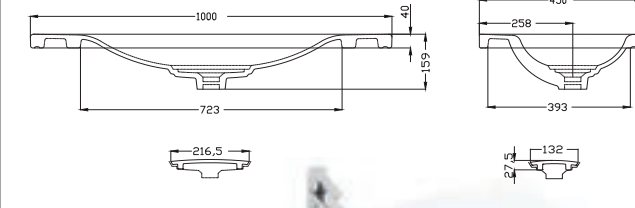

UNO

UN53ELV01
UNO ETAJERLİ LAVABO (45x80) | **UN53ELV01**
UNO FURNITURE BASIN (45x80)

UNO

UN51ELV01
UNO ETAJERLİ LAVABO (45x60) | **UN51ELV01**
UNO FURNITURE BASIN (45x60)

UNO

UN55ELV01
UNO ETAJERLİ LAVABO (45x100) | **UN55ELV01**
UNO FURNITURE BASIN (45x100)