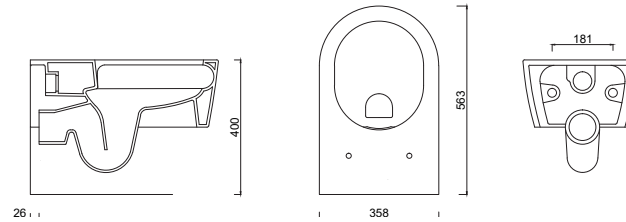

ARIS

AS29DAK00
ARIS RIMLESS DUVARA ASMA KLOZET

AS31DAK00
ARIS RIMLESS WALL HUNG CLOSET

GÜRAL
RIMLESS