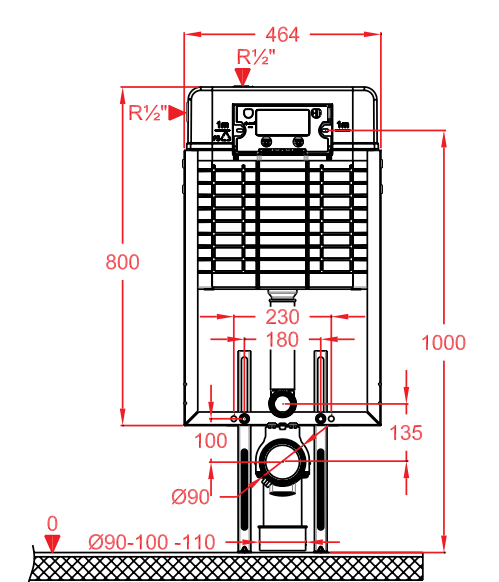

- Tuğla duvar için duvar içi montaj
- En ince, strafor dahil 80mm
- 400 kg yük taşıyabilen galvaniz konsol
- Deşarj seviyesi 1,5-3 lt az boşaltma 2,5-6 lt tam boşaltma
- İnce duvar uygulamasında ekstra yer kazanılması için ayakları konsol içinden ve dışından uygulama imkanı
- Birebir sızdırmazlık ve basınç testleri yapılmıştır
- Ø 90-110 mm redüksiyonlu dirsek ve dirsek kelepçesi üzerinde ekstra taharet kelepçesi
- Geri emiş yapmayan filtreli, sessiz ve ani kapatmalı flatör (EN 14124'e göre Class II)
- Kauçuk parçalar hariç 5 yıl garanti
- Kumanda paneli hariçtir.

- Dual flush concealed cistern, 80 mm thickness.
- Galvanized frame for brick wall application, tested at 400 kg
- Dual flush volume adjustable;
- Small quantity: 2,5 - 4 L
- Big quantity : 3 - 6 L
- Kiwa approved 1/4 turn spherical stop valve
- Kiwa approved flexible hose
- Styrofoam insulation against condensation
- Silent hydraulic fill valve - Class II, EN 14124
- Each cistern is tested individually in the works
- Pre-assembled discharge elbow Ø 90 mm with reducer Ø 110 or Ø100 mm
- Clip-on collar to simplify the attachment of the pipe to the frame
- Including connecting sleeves for pan inlet and outlet with protective caps, built-in protection box for mortar, fixing materials
- 5 years guarantee, except rubber parts
- Without control plate.