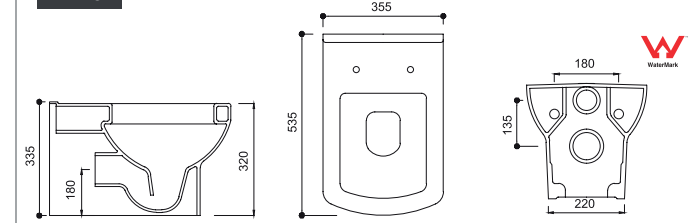

Duvara Asma Klozetler / Wall Hung Closets

NERO

NE03DAK00
NERO DUVARA ASMA KLOZET

NE04DAK00
NERO WALL HUNG CLOSET

UNO