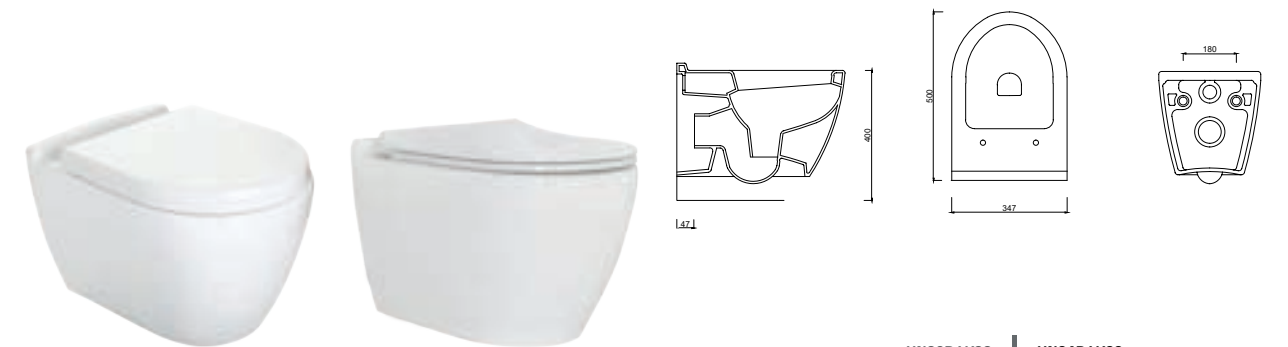

UN29DAK00 | **UN31DAK00**
UNO RIMLESS DUVARA ASMA KLOZET | UNO RIMLESS WALL HUNG CLOSET

UN02BDE00 | **UN02BDE00**
UNO DUVARA ASMA BIDE | UNO WALL HUNG BIDET

UN03DAK00 | **UN04DAK00**
UNO DUVARA ASMA KLOZET (GİZLİ MONTAJ) | UNO WALL HUNG CLOSET (HIDDEN FIXATION)