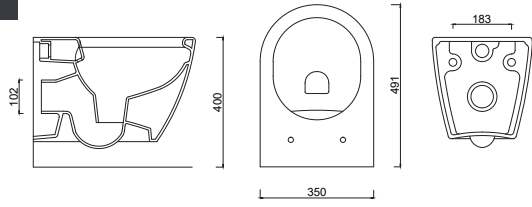

Duvara Asma Klozetler / Wall Hung Closets

UNO

GÜRAL RIMLESS