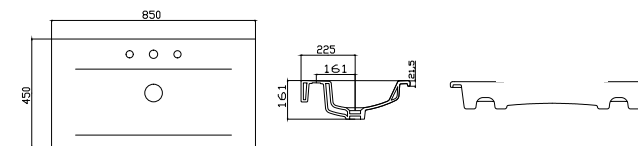

VENUS

VN39ELV01
VENÜS ETAJERLİ LAVABO (45x55) | **VN39ELV01**
VENUS FURNITURE BASIN (45x55)

VENUS

VN40ELV01
VENÜS ETAJERLİ LAVABO (45x65) | **VN40ELV01**
VENUS FURNITURE BASIN (45x65)

VENUS

VN41ELV01
VENÜS ETAJERLİ LAVABO (45x85) | **VN41ELV01**
VENUS FURNITURE BASIN (45x85)