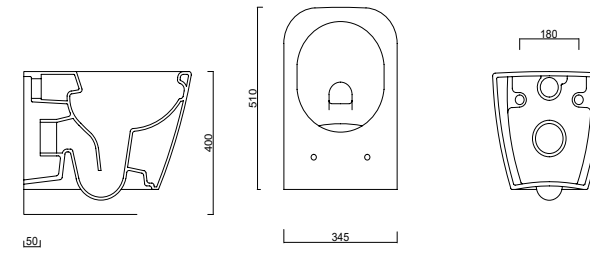

Nova

SADELİĞİN KUSURSUZ GÜCÜ İLE TANIŞIN...
MEET THE PERFECT POWER OF SIMPLICITY...