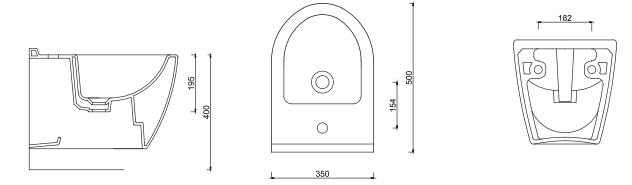

UN60DAK00 | **UN61DAK00**
UNO DUVARA ASMA KLOZET | UNO WALL HUNG CLOSET