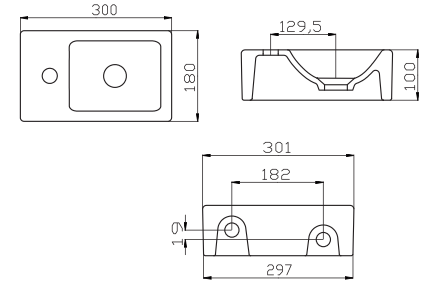

FC22MUL01
MOBİLYA ÜSTÜ LAVABO (18x30)