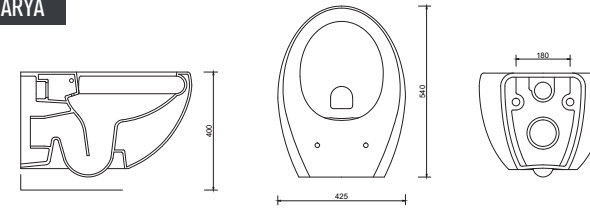

Duvara Asma Klozetler / Wall Hung Closets

UNO

GÜRAL RIMLESS

UN40DAK00
UNO (49 cm) RIMLESS DUVARA
ASMA KLOZET

UN41DAK00
UNO (49 cm) RIMLESS WALL
HUNG CLOSET

UNO

ARYA

GÜRAL RIMLESS

Duvara Asma Klozetler / Wall Hung Closets

NERO

UNO

NOVA

GÜRAL RIMLESS

SOLE

SO27DAK00
SOLE DUVARA ASMA KLOZET

SO28DAK00
SOLE WALL HUNG CLOSET

JADE

JA19DAK00
JADE DUVARA ASMA KLOZET

JA20DAK00
JADE WALL HUNG CLOSET