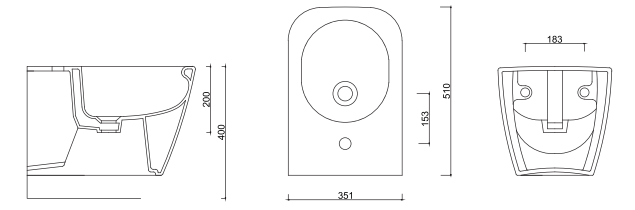

NO02BDE00
DUVARA DUVARA ASMA BIDE