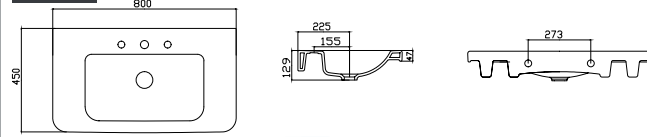

NOVA

NO41ELV01
NOVA ETAJERLİ LAVABO (45x80) | **NO41ELV01**
NOVA FURNITURE BASIN (45x80)

NOVA