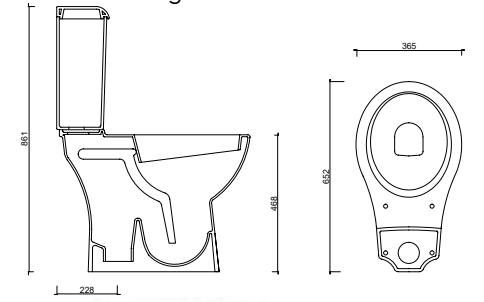

AF00KRK7301
AFACAN CLOSET + CISTERN (for kids)
L. PINK

AFACAN

Engelli Serisi

Disabled Series

GÜRAL
RIMLESS

CA19KLZ00
CARMINA RIMLESS ENGELLİ KLOZETİ (ARKA ÇIKIŞLI)
CA09RZV00
REZERVUAR

CA20KLZ00
CARMINA RIMLESS DISABLED CLOSET (P-TRAP)
CA09RZV00
CISTERN