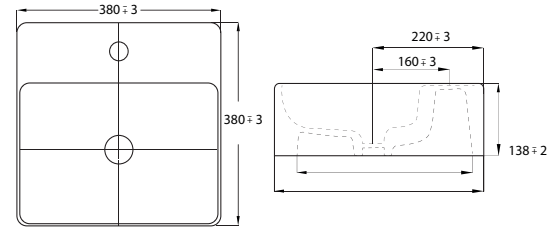

NO27MUL01
NOVA ÇAP 45 cm MOBİLYA ÜSTÜ
LAVABO-BATARYA DELİKLİ

NO27MUL01
NOVA BOWL (Ø45 cm)