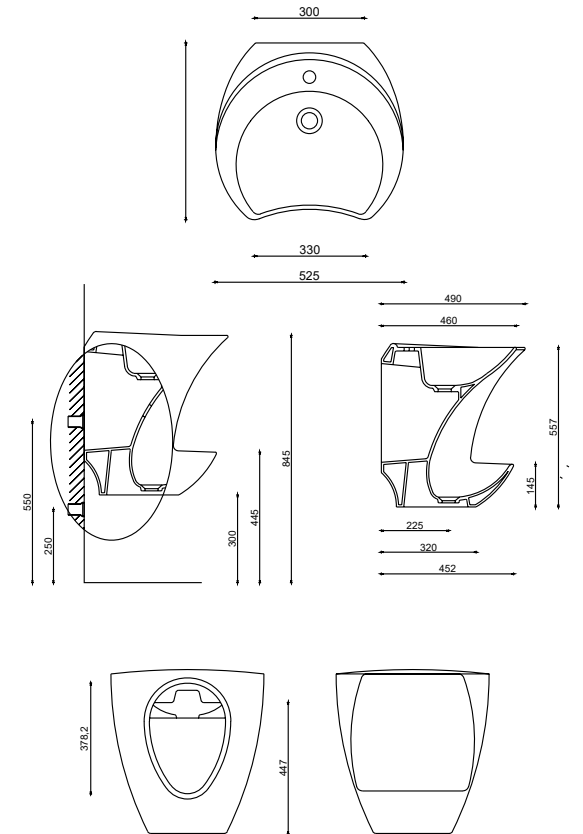

DD01MNL02
DOUBLE DECK
SEMI MONOBLOCK WASHBASIN

DD01MNL02
DOUBLE DECK
ÇİFT HAZNELİ YARIM MONOBLOK LAVABO