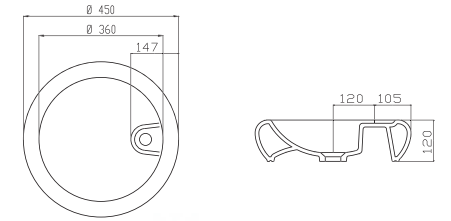

AR01MNL011100

AR01MNL01
ARYA YARIM MONOBLOK
LAVABO (53X55)

AR01MNL01
ARYA SEMI MONOBLOCK
WASHBASIN (53X55)

AR25MUL01
ARYA ASİMETRİK MOBİLYA ÜSTÜ LAVABO

AR25MUL01
ARYA ASYMETRIC BOWL

AR24MUL01
ARYA MOBİLYA ÜSTÜ LAVABO (Ø 45)