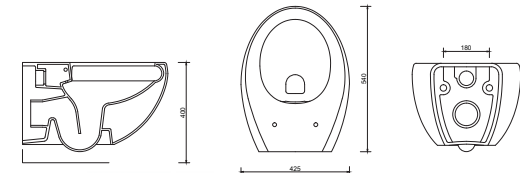

AR29DAK00
ARYA RIMLESS DUVARA ASMA KLOZET

AR31DAK00
ARYA RIMLESS WALL HUNG CLOSET

GÜRAL
RIMLESS