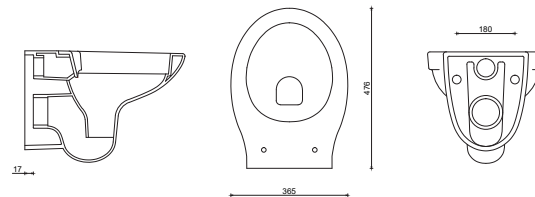

CA29DAK00
CARMINA RIMLESS DUVARA ASMA KLOZET

CA31DAK00
CARMINA RIMLESS WALL HUNG CLOSET