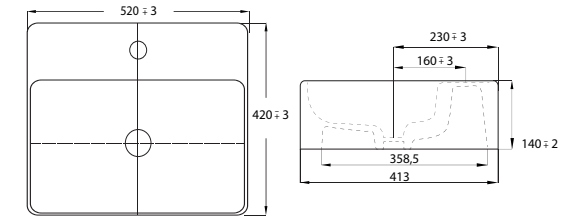

NO21TUL01
NOVA TEZGAHÜSTÜ GEÇMELİ
LAVABO (45X65)

NO21TUL01
NOVA SEMİ İNLET BASIN (45x65)