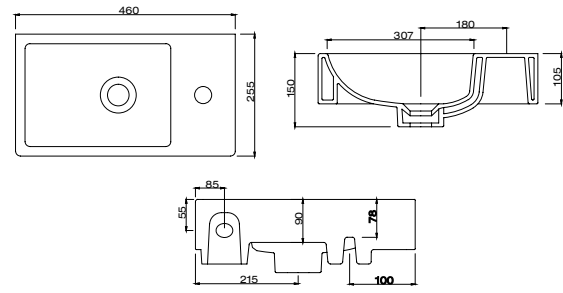

EV31MUL01
EVO ASİMETRİK MOBİLYA ÜSTÜ LAVABO SAĞDAN ETAJERLİ (43X75)

FC10MUL01
DİK DÖRTGEN MOB. ÜSTÜ LVB. (25x45)

FC10MUL01
SQUARE BOWL (25x45)