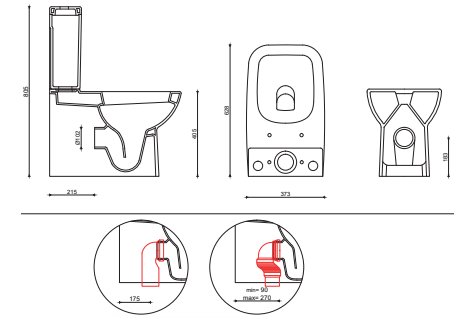

Mare

SADE,ŞIK VE MODERN....
PURE,ELEGANT AND MODERN

MA05KLZ00
MARE DUVARA DAYALI KLOZET
MA02RZV00
REZERVUAR
MA00KRK48
KLOZET + REZERVUAR

MA06KLZ00
MARE UNIVERSAL BACK TO WALL CLOSET
MA02RZV00
CISTERN