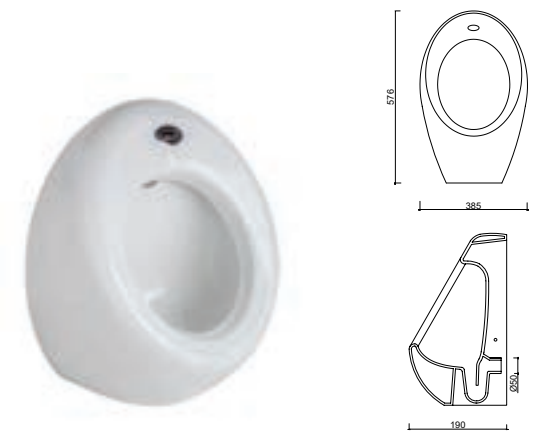

AR01PSR00
ARYA ANKASTRE FOTOSELLİ PİŞUVAR

AR01PSR00
ARYA BUILT-IN SIPHONIC URINAL

ARYA