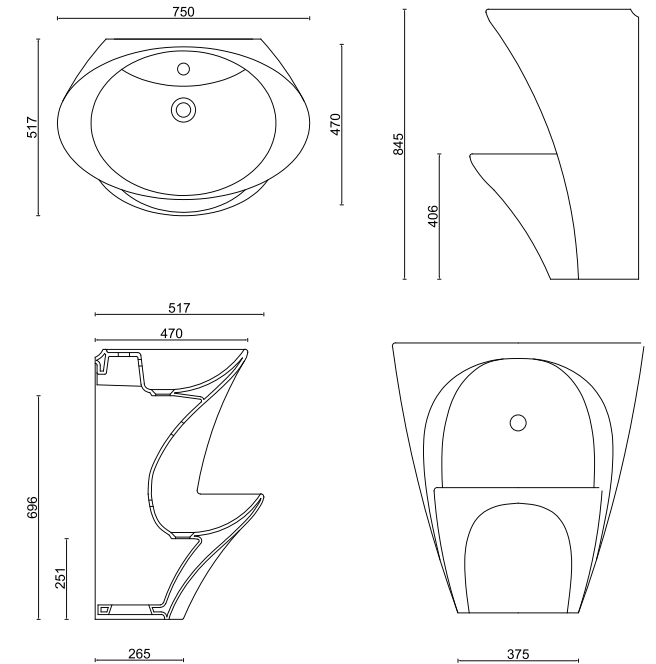

A NEW DESIGN IN THE BATHROOM!

Gural VIT launches a new era in bathrooms. Flawless design integrate high-quality standards and pays attention to detail for your health, bring style and comfort to your life. Each bathroom creates its own story, with Gural VIT 's distinctive lines inspiring the dream.

Gural Vit always become succesful about keeping unique design and functionality together. In this aspect Gural Vit's new design "Double Deck" which provides quality, aesthetic and ease of use as one piece was awarded by "IF Design Award" that only the best ones become winner since 1953.

Double Deck creates a contemporary and comprehensive area of use by removing conventional and ordinary washbasins. Double Deck provides effortless foot washing experience, easy access for disabled people and safe washing area for children under favour of integrated motion sensor.