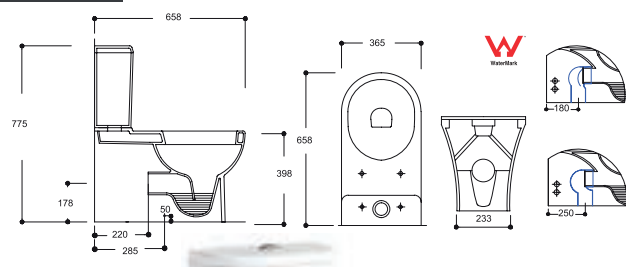

Duvara Dayalı Klozetler / Back to Wall Closets

NERO

NE05KLZ00
NERO DUVARA DAYALI KLOZET
NE01RZV
REZERVUAR
NE00KRK48
KLOZET + REZERVUAR

NE06KLZ00
NERO UNIVERSAL BACK TO WALL CLOSET
NE01RZV
CISTERN

SAFİR

SA05KLZ00
SAFİR DUVARA DAYALI KLOZET
SA02RZV00
REZERVUAR
SA00KRK48
KLOZET + REZERVUAR

SA06KLZ00
SAFİR UNIVERSAL BACK TO WALL CLOSET
SA02RZV00
CISTERN

COMPACT

K005KLZ00
COMPACT DUVARA DAYALI KLOZET
K001RZV00
REZERVUAR
K000KRK48
KLOZET + REZERVUAR

K006KLZ00
COMPACT UNIVERSAL BACK TO WALL CLOSET
K001RZV
CISTERN

COMPACT

K003KLZ00
COMPACT KLOZET (ARKA ÇIKIŞLI)
K001RZV
REZERVUAR

K004KLZ00
COMPACT CLOSET (P-TRAP)
K001RZV
CISTERN

Duvara Dayalı Klozetler / Back to Wall Closets

SOLE

S005KLZ00
SOLE DUVARA DAYALI KLOZET
S006RZV
REZERVUAR
S000KRK48
KLOZET + REZERVUAR

S006KLZ00
SOLE UNIVERSAL BACK TO WALL CLOSET
S006RZV
CISTERN

TRIA

TR23KLZ00
TRIA RIMLESS DUVARA DAYALI KLOZET
TR02RZV00
REZERVUAR
TR00KRK48
KLOZET + REZERVUAR

TR24KLZ00
TRIA RIMLESS UNIVERSAL BACK TO WALL CLOSET
TR02RZV00
CISTERN

GÜRAL RIMLESS