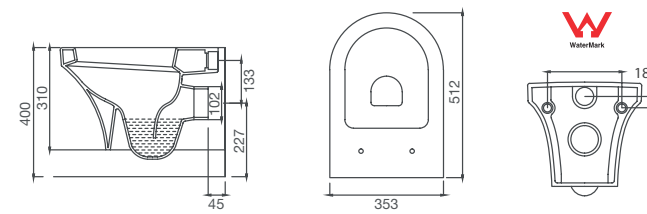

SO27DAK00
SOLE DUVARA ASMA KLOZET