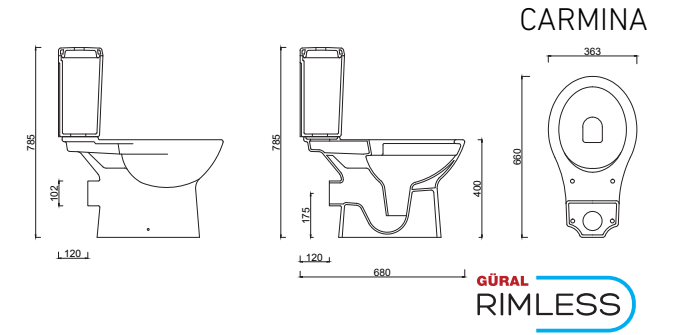

CA47KLZ00
CARMINA RIMLESS KLOZET (ARKA ÇIKIŞLI)

CA09RZV00
REZERVUAR

CA48KLZ00
CARMINA RIMLESS CLOSET (P-TRAP)

CA09RZV00
CISTERN