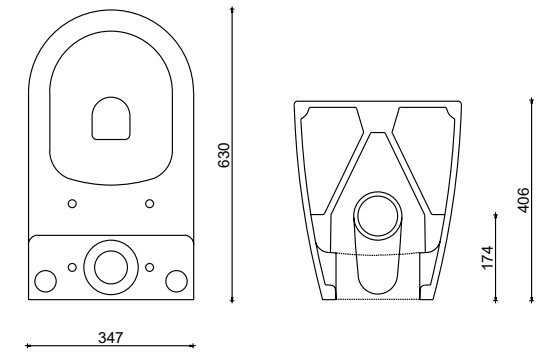

GÜRAL
RIMLESS