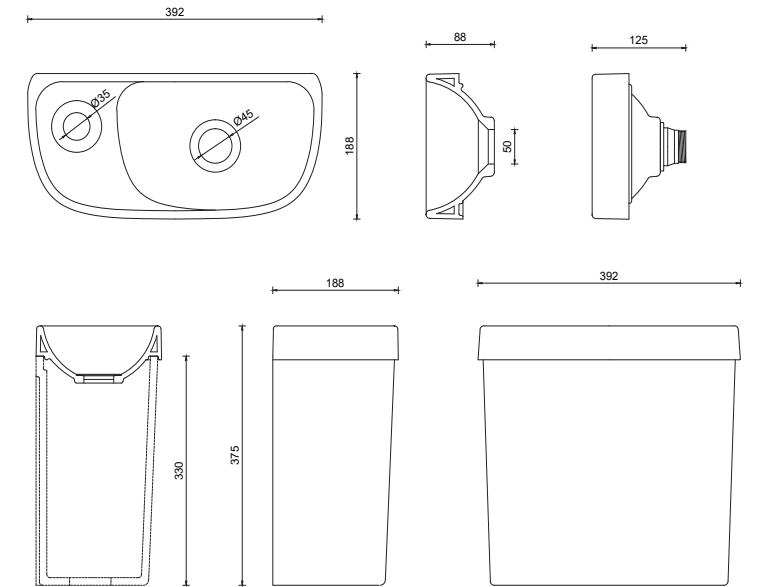

SUSTAINABLE DESIGNS FROM GURAL, ENVIRONMENTAL DESIGN FOR NARROW AREAS

The driving force of environmentally conscious sustainable design is undoubtedly global warming and climate change. In our world, which is struggling with problems related to global warming and climate change, if everything we use today was designed correctly, many terms such as waste, famine, pollution, and thirst would never exist in our lives.

Good design allows for abundance, endless use and pleasure.

Gural Vit, which carries the responsibility for the future generations while meeting the needs of today, added a new one to its Sustainable Designs; FRUGALE

Frugale; An innovative design that allows the reuse of waste water while offering new generation solutions to the global threat of thirst. In addition to its contribution to the environment, it provides a noticeable saving in workplace and household bills.

The smart and sustainable design is once again from Gural Vit.

FU00KRLOO | **FU00KRLOO**
FRUGALE | FRUGALE
KLOZET+REZERVUAR+LAVABO | CISTERN + WASHBASINS