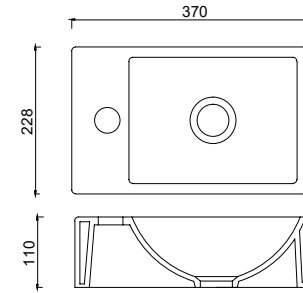

FC12MUL01
DİK DÖRTGEN MOB. ÜSTÜ LVB. (23x37) SOL

FC12MUL01
SQUARE BOWL (23x37) LEFT