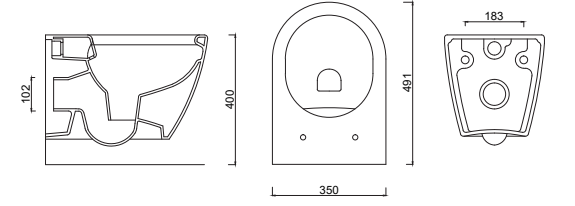

UN40DAK00 UNO (49 cm) RIMLESS DUVARA ASMA KLOZET | UN41DAK00 UNO (49 cm) RIMLESS WALL HUNG CLOSET