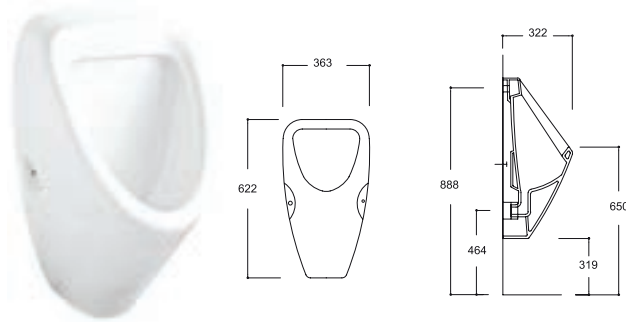

TP04PSR00 | **TP04PSR00**
FOTOSEL UYUMLU PİSUVAR | URINAL