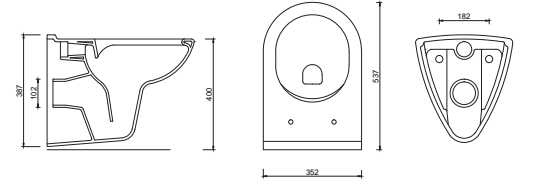

Rimless

KANALSIZ YAPISIYLA KUSURSUZ HİJYEN

RIMLESS TECHNOLOGY
That Provides Full Toilet Hygiene

Özel yıkama sistemiyle
homojen su dağılımı

With special flusing
system homogenous
water distribution

Kolay temizlenen
pürüzsüz yüzeyiyle
kusursuz hijyen

Strict hygiene with easy
to clean smooth surface

Kanalları yok eden
mükemmel hazne
tasarımı

Perfect bowl design
removed the channels

Güral Vit yeni Güral Rimless serisi klozetleri ile banyoda kuralları sonsuza dek değiştiriyor. Güral Rimless serisinde yer alan klozetlerde temizliği sorun haline getiren kanallar ortadan kalkıyor, mükemmel tasarımlar banyolara taşıyor.

Güral Vit's new Güral Rimless series toilets are to revolutionize the bathrooms for ever. The rims to make cleaning harder are gone in Güral Rimless series toilets. Instead, perfect designs are brought into your bathrooms.

TEKNOLOJİK TASARIM
GÜRAL
RIMLESS

NO29DAK00 NOVA RIMLESS DUVARA ASMA KLOZET | NO31DAK00 NOVA RIMLESS WALL HUNG CLOSET

UN40DAK00 UNO (49 cm) RIMLESS DUVARA ASMA KLOZET | UN41DAK00 UNO (49 cm) RIMLESS WALL HUNG CLOSET