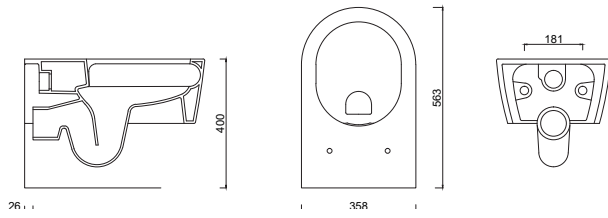

AS29DAK00
ARIS RIMLESS DUVARA ASMA KLOZET

AS31DAK00
ARIS RIMLESS WALL HUNG CLOSET