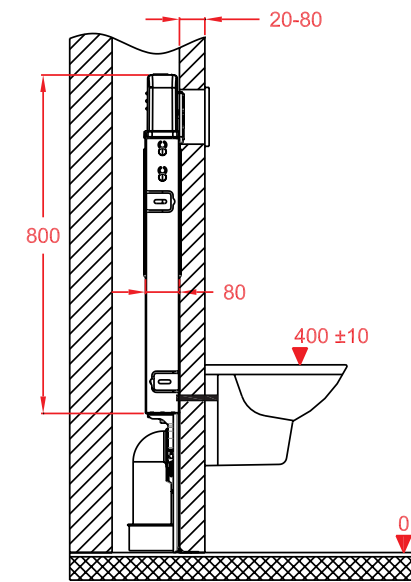

- Tuğla duvar için duvar içi montaj
- En ince, strafor dahil 80mm
- 400 kg yük taşıyabilen galvaniz konsol
- Deşarj seviyesi 1,5-3 lt az boşaltma 2,5-6 lt tam boşaltma
- İnce duvar uygulamasında ekstra yer kazanılması için ayakları konsol içinden ve dışından uygulama imkanı
- Birebir sızdırmazlık ve basınç testleri yapılmıştır
- Ø 90-110 mm redüksiyonlu dirsek ve dirsek kelepçesi üzerinde ekstra taharet kelepçesi
- Geri emiş yapmayan filtreli, sessiz ve ani kapatmalı flatör (EN 14124'e göre Class II)
- Kauçuk parçalar hariç 5 yıl garanti
- Kumanda paneli hariçtir.

- Dual flush concealed cistern, 80 mm thickness.
- Galvanized frame for brick wall application, tested at 400 kg
- Dual flush volume adjustable;
- Small quantity: 2,5 - 4 L
- Big quantity : 3 - 6 L
- Kiwa approved 1/4 turn spherical stop valve
- Kiwa approved flexible hose
- Styrofoam insulation against condensation
- Silent hydraulic fill valve - Class II, EN 14124
- Each cistern is tested individually in the works
- Pre-assembled discharge elbow Ø 90 mm with reducer Ø 110 or Ø100 mm
- Clip-on collar to simplify the attachment of the pipe to the frame
- Including connecting sleeves for pan inlet and outlet with protective caps, built-in protection box for mortar, fixing materials
- 5 years guarantee, except rubber parts
- Without control plate.