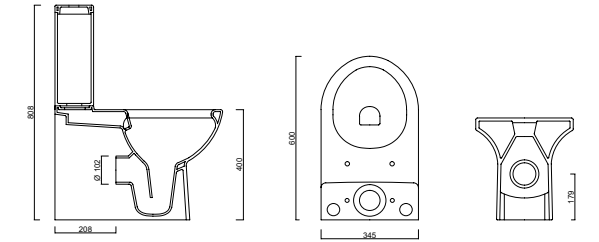

Duvara Dayalı Klozetler / Back to Wall Closets

NERO

NE05KLZ00
NERO DUVARA DAYALI KLOZET
NE01RZV
REZERVUAR
NE00KRK48
KLOZET + REZERVUAR

NE06KLZ00
NERO UNIVERSAL BACK TO WALL CLOSET
NE01RZV
CISTERN

SAFİR

SA05KLZ00
SAFİR DUVARA DAYALI KLOZET
SA02RZV00
REZERVUAR
SA00KRK48
KLOZET + REZERVUAR

SA06KLZ00
SAFİR UNIVERSAL BACK TO WALL CLOSET
SA02RZV00
CISTERN

COMPACT

K005KLZ00
COMPACT DUVARA DAYALI KLOZET
K001RZV00
REZERVUAR
K000KRK48
KLOZET + REZERVUAR

K006KLZ00
COMPACT UNIVERSAL BACK TO WALL CLOSET
K001RZV
CISTERN

COMPACT

K003KLZ00
COMPACT KLOZET (ARKA ÇIKIŞLI)
K001RZV
REZERVUAR

K004KLZ00
COMPACT CLOSET (P-TRAP)
K001RZV
CISTERN

Duvara Dayalı Klozetler / Back to Wall Closets

SOLE

S005KLZ00
SOLE DUVARA DAYALI KLOZET
S006RZV
REZERVUAR
S000KRK48
KLOZET + REZERVUAR

S006KLZ00
SOLE UNIVERSAL BACK TO WALL CLOSET
S006RZV
CISTERN

TRIA

TR23KLZ00
TRIA RIMLESS DUVARA DAYALI KLOZET
TR02RZV00
REZERVUAR
TR00KRK48
KLOZET + REZERVUAR

TR24KLZ00
TRIA RIMLESS UNIVERSAL BACK TO WALL CLOSET
TR02RZV00
CISTERN

GÜRAL RIMLESS