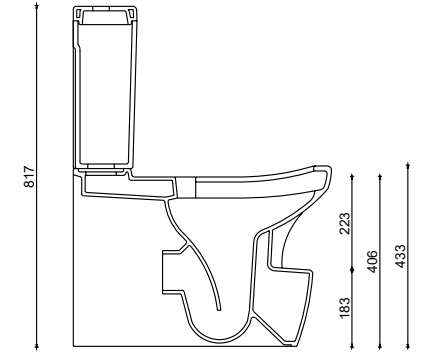

GÜRAL
RIMLESS