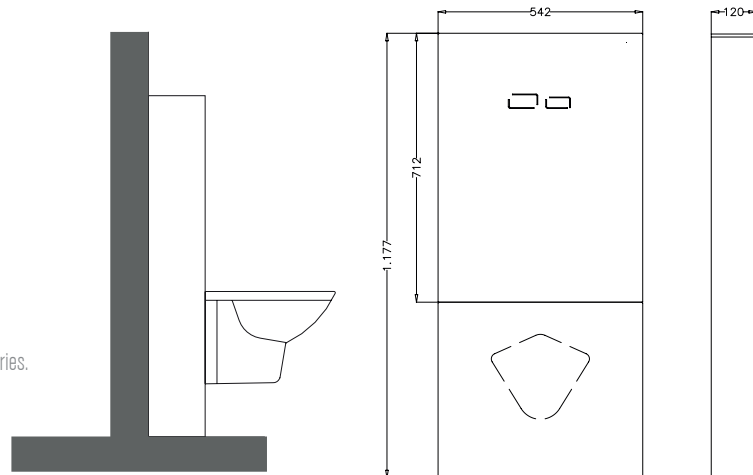

PROGLASS
CAM GÖMME REZERVUAR / BEYAZ

PROGLASS
CONCEALED CISTERN SYSTEM / WHITE

- 400 kg taşıyabilen metal profil konsol
- Siparişe göre elektrikli ya da pilli üretim teknolojisi
- Pili modeli 4 adet D tipi / büyük pille 100.000 kullanım garantisi
- Yetkili servis tarafından bedelsiz kurulum
- Herkes tarafından yapılabilen kolay pil değişimi
- 3lt ve 6 lt olarak 2 farklı boşaltım fonksiyonu
- Çevre dostu dizaynı sayesinde 6 lt kapasite 2.4 lt'ye kadar, 3lt kapasitesi ise 1.7 lt ye kadar ayarlama imkanı.
- Renk seçenekleri sayesinde bir çok mimari tasarıma uyum
- % 100 sızdırmazlık testi
- Geri emiş yapmayan sessiz ve ani kapamalı flatör
- Asma klozetlerle ile uyumludur.

- Concealed cistern frame, tested with 400 kg weight .
- Battery usage for flush function (Electricity usage is an option)
- Battery life: Guaranteed to work 100.000 cycles with 4 x D type batteries.
- Easy battery replacement
- Dual Flush: 3 and 6 Lt volume
- Eco- Design: Full flush can be reduced to 2.4 Lt, Half flush can be reduced to 1,7 Lt
- Back flow protection and silent filling, according EN 14124