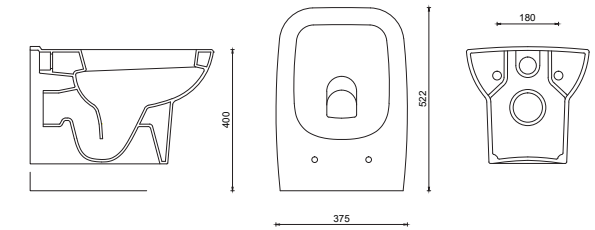

MA03DAK00
MARE DUVARA ASMA KLOZET

MA04DAK00
MARE WALLHUNG CLOSET

MARE