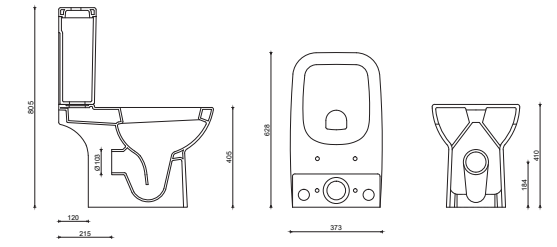

NE04DTK00
NERO SINGLE BACK TO WALL CLOSET

Mare

SADE,ŞIK VE MODERN....
PURE,ELEGANT AND MODERN

MA05KLZ00
MARE DUVARA DAYALI KLOZET
MA02RZV00
REZERVUAR
MA00KRK48
KLOZET + REZERVUAR

MA06KLZ00
MARE UNIVERSAL BACK TO WALL CLOSET
MA02RZV00
CISTERN