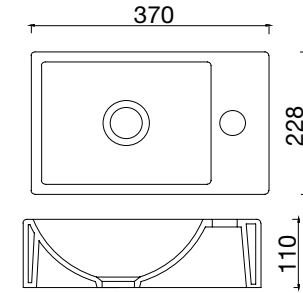

FC13MUL01
DİK DÖRTGEN MOB. ÜSTÜ LVB. (23x37) SAĞ

FC13MUL01
SQUARE BOWL (23x37) RIGHT