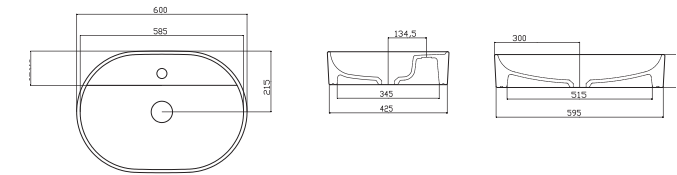

NO19MUL00
NOVA BOWL (43x60)

NO19MUL01
NOVA MOBİLYA ÜSTÜ LAVABO
BATARYA DELİKLİ (43x60)