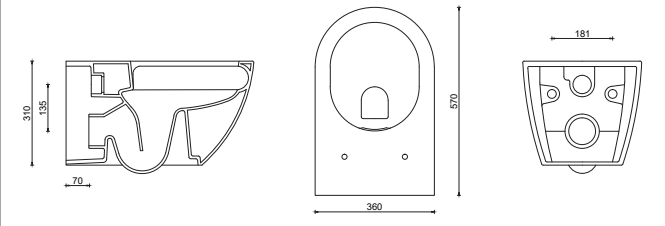

Duvara Asma Klozetler / Wall Hung Closets

LUNA

LN29DAK00
LUNA RIMLESS DUVARA ASMA KLOZET

LN31DAK00
LUNA RIMLESS WALL HUNG CLOSET

GÜRAL
RIMLESS