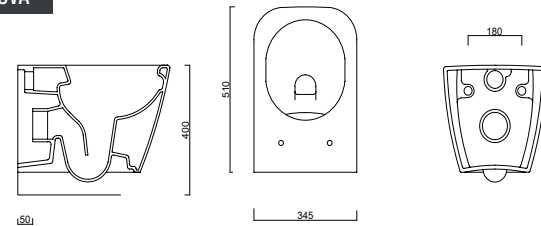

NE04DAK00
NERO WALL HUNG CLOSET

UNO

UN03DAK00
UNO DUVARA ASMA KLOZET
(GİZLİ MONTAJ)

UN04DAK00
UNO WALL HUNG CLOSET
(HIDDEN FIXATION)

NOVA

GÜRAL RIMLESS

NO29DAK00
NOVA RIMLESS DUVARA ASMA KLOZET

NO31DAK00
NOVA RIMLESS WALL HUNG CLOSET