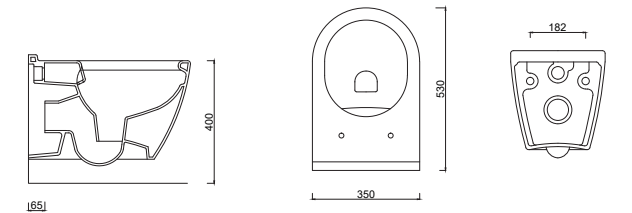

UNO

UN29DAK00
UNO RIMLESS DUVARA ASMA KLOZET

UN31DAK00
UNO RIMLESS WALL HUNG CLOSET

GÜRAL
RIMLESS