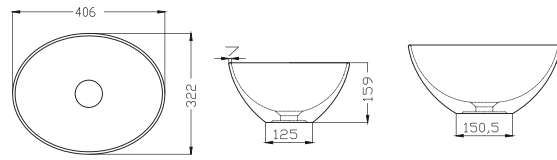

Mobilya Üstü Lavabolar / Top Counter Bowls

NO27MUL00
NOVA ÇAP 45 cm MOBİLYA ÜSTÜ
LAVABO-BATARYA DELİKSİZ

NO27MUL00
NOVA BOWL (Ø45 cm)

NO27MUL01
NOVA ÇAP 45 cm MOBİLYA ÜSTÜ
LAVABO-BATARYA DELİKLİ

NO27MUL01
NOVA BOWL (Ø45 cm)

Mobilya Üstü Lavabolar / Top Counter Bowls