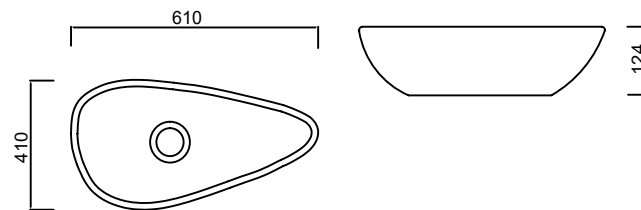

Mobilya Üstü Lavabolar / Top Counter Bowls

NO27MUL00
NOVA ÇAP 45 cm MOBİLYA ÜSTÜ
LAVABO-BATARYA DELİKSİZ

NO27MUL00
NOVA BOWL (Ø45 cm)

NO27MUL01
NOVA ÇAP 45 cm MOBİLYA ÜSTÜ
LAVABO-BATARYA DELİKLİ

NO27MUL01
NOVA BOWL (Ø45 cm)

Mobilya Üstü Lavabolar / Top Counter Bowls