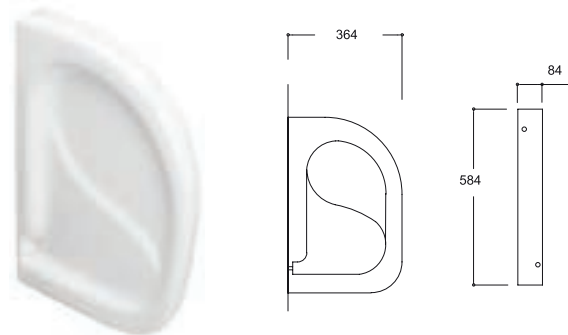

TP01ABL00 | **TP01ABL00**
ARA BÖLME | URINAL SEPARATOR