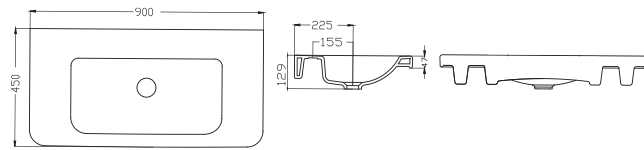

NO43ELV01
NOVA ETAJERLİ LAVABO (45x90) | **NO43ELV01**
NOVA FURNITURE BASIN (45x90)

NOVA