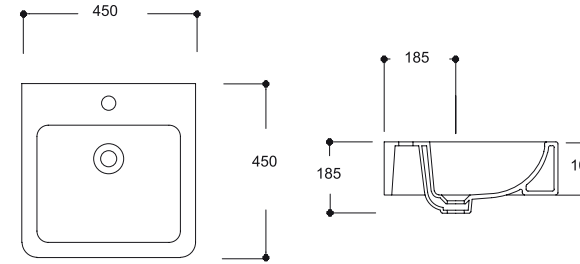

FC29MUL01
ASİMETRİK MOBİLYA ÜSTÜ LAVABO-
SAĞDAN HAZNELİ (42,5x65)

FC29MUL01
ASYMETRIC BOWL (42,5x65)

FC09MUL01
KARE MOBİLYA ÜSTÜ LAVABO (45x45)

FC09MUL01
SQUARE BOWL (45x45)