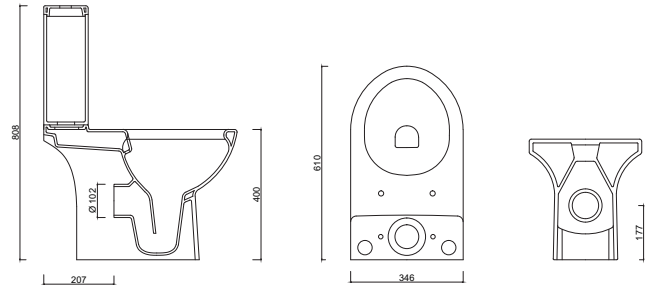

TR03KLZ00
TRIA RIMLESS DUVARA YARIM DAYALI KLOZET

TR02RZV00
REZERVUAR

TR04KLZ00
TRIA RIMLESS SEMI BACK TO WALL CLOSET

TR02RZV00
CISTERN