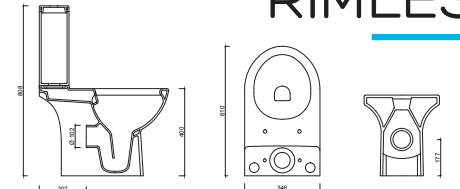

CA31DAK00
CARMINA RIMLESS WALL HUNG CLOSET

TR23KLZ00
TRIA RIMLESS DUVARA DAYALI KLOZET

TR02RZV00
REZERVUAR

TRO0KRK48
KLOZET + REZERVUAR

TR24KLZ00
TRIA RIMLESS UNIVERSAL
BACK TO WALL CLOSET

TR02RZV00
CISTERN