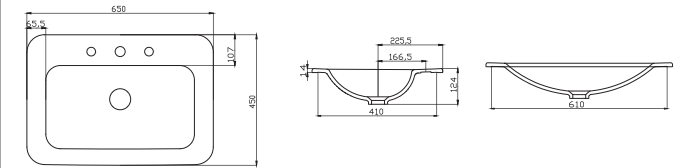

NO27MUL00
NOVA BOWL (Ø45 cm)

NO28MUL01
NOVA 42x42 cm KARE MOBİLYA ÜSTÜ
LAVABO-BATARYA DELİKLİ

NO28MUL01
NOVA BOWL (42x42 cm)

NO28MUL00
NOVA 42x42 cm KARE MOBİLYA ÜSTÜ
LAVABO-BATARYA DELİKSİZ

NO28MUL00
NOVA BOWL (42x42)