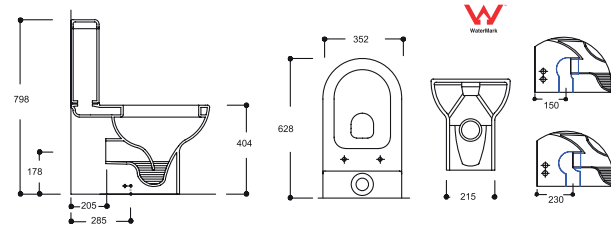

Duvara Dayalı Klozetler / Back to Wall Closets

NERO

NE05KLZ00
NERO DUVARA DAYALI KLOZET
NE01RZV
REZERVUAR
NE00KRK48
KLOZET + REZERVUAR

NE06KLZ00
NERO UNIVERSAL BACK TO WALL CLOSET
NE01RZV
CISTERN

SAFİR

SA05KLZ00
SAFİR DUVARA DAYALI KLOZET
SA02RZV00
REZERVUAR
SA00KRK48
KLOZET + REZERVUAR

SA06KLZ00
SAFİR UNIVERSAL BACK TO WALL CLOSET
SA02RZV00
CISTERN

COMPACT

K005KLZ00
COMPACT DUVARA DAYALI KLOZET
K001RZV00
REZERVUAR
K000KRK48
KLOZET + REZERVUAR

K006KLZ00
COMPACT UNIVERSAL BACK TO WALL CLOSET
K001RZV
CISTERN

COMPACT

K003KLZ00
COMPACT KLOZET (ARKA ÇIKIŞLI)
K001RZV
REZERVUAR

K004KLZ00
COMPACT CLOSET (P-TRAP)
K001RZV
CISTERN

Duvara Dayalı Klozetler / Back to Wall Closets

SOLE

S005KLZ00
SOLE DUVARA DAYALI KLOZET
S006RZV
REZERVUAR
S000KRK48
KLOZET + REZERVUAR

S006KLZ00
SOLE UNIVERSAL BACK TO WALL CLOSET
S006RZV
CISTERN

TRIA

TR23KLZ00
TRIA RIMLESS DUVARA DAYALI KLOZET
TR02RZV00
REZERVUAR
TR00KRK48
KLOZET + REZERVUAR

TR24KLZ00
TRIA RIMLESS UNIVERSAL BACK TO WALL CLOSET
TR02RZV00
CISTERN

GÜRAL RIMLESS