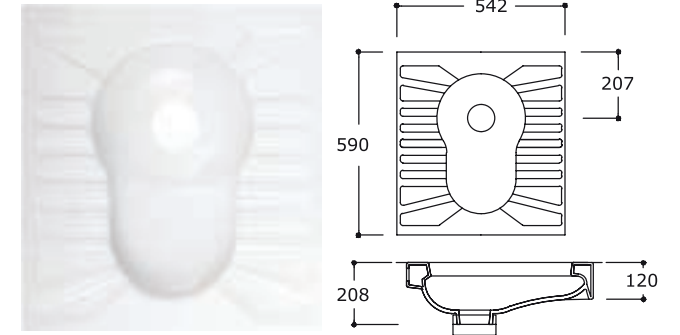

TP06HLT00 | **TP06HLT00**
YENİ TİP HELA TAŞI | SQUATTING PAN BOX RIM