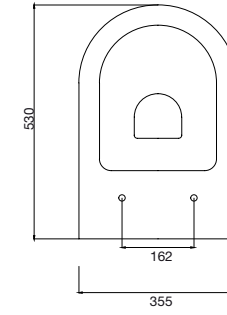

Jade

KLASİK ÇİZGİLER, GÖRKEMLİ ŞIKLIK...
CLASSICAL LINES, GLORIOUS ELEGANCE...

JA19DAK00
JADE DUVARA ASMA KLOZET

JA20DAK00
JADE WALL HUNG CLOSET