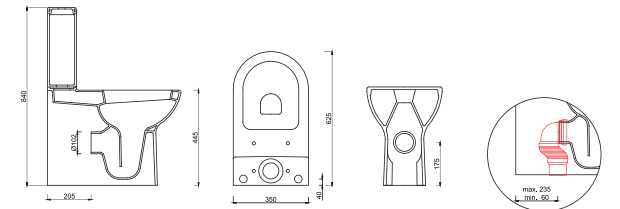

K032KLZ00
COMPACT DUVARA DAYALI ENGELLİ KLOZETİ
K001RZV
REZERVUAR

K033KLZ00
COMPACT UNIVERSAL COMFORT
HEIGHT BACK TO WALL CLOSET
K001RZV
CISTERN