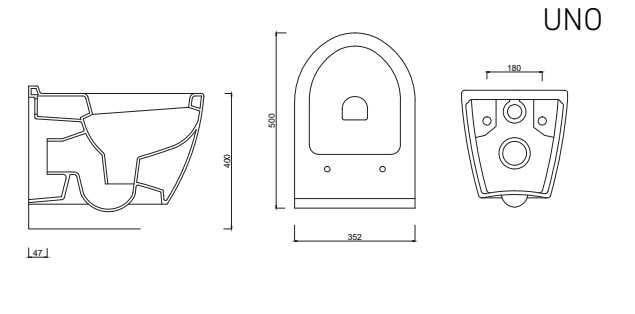

CA20KLZ00
CARMINA RIMLESS DISABLED CLOSET (P-TRAP)

CA20RZV00
CISTERN

Uno

YUMUŞAK BİR AKDENİZ ESİNTİSİ...
SOFT MEDITERRANEAN BREEZE...

UN40DAK00 | **UN41DAK00**
UNO (49 cm) RIMLESS DUVARA ASMA KLOZET | UNO (49 cm) RIMLESS WALL HUNG CLOSET