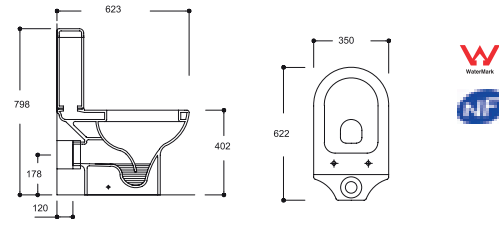

Duvara Dayalı Klozetler / Back to Wall Closets

NERO

NE05KLZ00
NERO DUVARA DAYALI KLOZET
NE01RZV
REZERVUAR
NE00KRK48
KLOZET + REZERVUAR

NE06KLZ00
NERO UNIVERSAL BACK TO WALL CLOSET
NE01RZV
CISTERN

SAFİR

SA05KLZ00
SAFİR DUVARA DAYALI KLOZET
SA02RZV00
REZERVUAR
SA00KRK48
KLOZET + REZERVUAR

SA06KLZ00
SAFİR UNIVERSAL BACK TO WALL CLOSET
SA02RZV00
CISTERN

COMPACT

K005KLZ00
COMPACT DUVARA DAYALI KLOZET
K001RZV00
REZERVUAR
K000KRK48
KLOZET + REZERVUAR

K006KLZ00
COMPACT UNIVERSAL BACK TO WALL CLOSET
K001RZV
CISTERN

COMPACT

K003KLZ00
COMPACT KLOZET (ARKA ÇIKIŞLI)
K001RZV
REZERVUAR

K004KLZ00
COMPACT CLOSET (P-TRAP)
K001RZV
CISTERN

Duvara Dayalı Klozetler / Back to Wall Closets

SOLE

S005KLZ00
SOLE DUVARA DAYALI KLOZET
S006RZV
REZERVUAR
S000KRK48
KLOZET + REZERVUAR

S006KLZ00
SOLE UNIVERSAL BACK TO WALL CLOSET
S006RZV
CISTERN

TRIA

TR23KLZ00
TRIA RIMLESS DUVARA DAYALI KLOZET
TR02RZV00
REZERVUAR
TR00KRK48
KLOZET + REZERVUAR

TR24KLZ00
TRIA RIMLESS UNIVERSAL BACK TO WALL CLOSET
TR02RZV00
CISTERN

GÜRAL RIMLESS