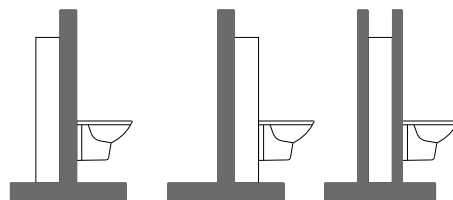

MONTAJ ŞEKLİ
INSTALLATION TYPES