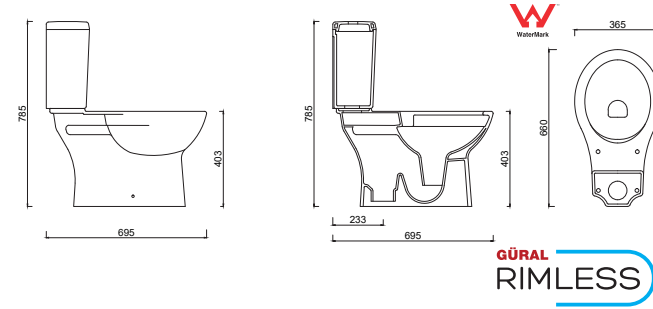

MA04DAK00
MARE WALLHUNG CLOSET

MARE

Carmina

HUZUR VE ESTETİK BİR ARADA...
COMFORT AND BEAUTY, HAND IN HAND...

CA45KLZ00
CARMINA RIMLESS KLOZET (ALT ÇIKIŞLI)

CA09RZV00
REZERVUAR

CA46KLZ00
CARMINA RIMLESS CLOSET (S-TRAP)