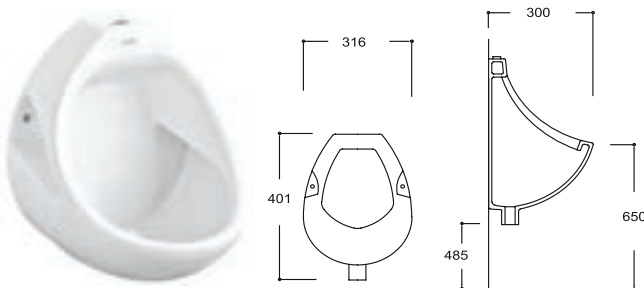

TP01PSR00 | **TP01PSR00**
PİSUVAR | URINAL