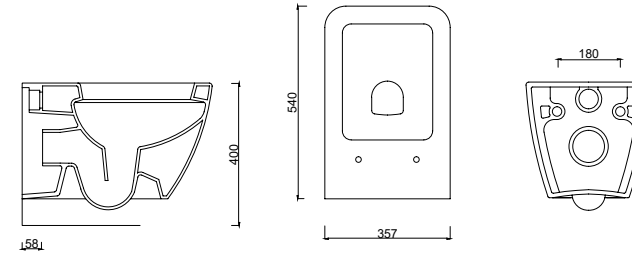

VENUS

VN03DAK00
VENÜS ASMA KLOZET

VN04DAK00
VENÜS WALL HUNG CLOSET