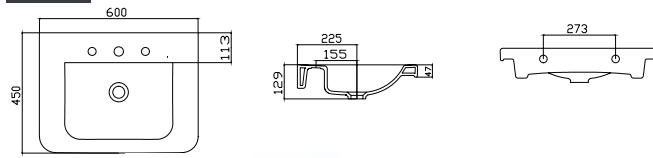

Etajerli Lavabolar / Furniture Basins

NOVA

NO40ELV01
NOVA ETAJERLİ LAVABO (45x60) | **NO40ELV01**
NOVA FURNITURE BASIN (45x60)